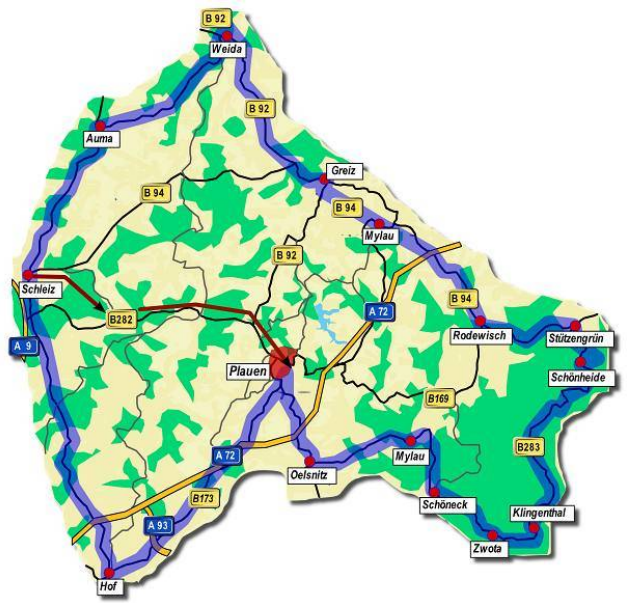

Startseite | Neuigkeiten | Touren | Downloads | Seiten-Übersicht

Übertraining

Begriffserklärung

Unter dem Begriff Übertraining versteht man eine Funktionsstörung des Nervensystems. Folgende Symptome vermuten:

- Unlust an der sportlichen Anstrengung
- normale Leistung wird ungewöhnlich niedrig
- ungewöhnlich hoher Ruhepuls
- nach Belastungsabbruch langsamer Erholung
- erhöhter Laktat Spiegel

Die Störung unterteilt eigentlich in zwei Typen: übertraining und intermedie übertraining. Die häufige Ursache ist die Regenerationsphase besonders anspruchsvoll. Der Körper verliert den Trainingseffekt, die Belastbarkeit sinkt (Synerkompensation).

Therapie

Einem akuten Übertraining ist am besten mit einer Trainingspause zu begegnen. So kann sich der Körper vollständig erholen und wird anschließend wieder seine alte Leistungsfähigkeit erreichen. Die Möglichkeit bietet, sollte während der Pause auch Belastungen vermeiden. Langfristige Passivität ist nicht notwendig. Vielmehr ist ein leichtes Stretching und Gymnastik. Ein Gang in die Sauna sagen sehr nützlich. Es kann passieren, dass die Masse zulegen, weil die Ernährung zum Großteil auch

Google-Anzeige

Nissel WS 820
Handgelenk Blutdruckmessger mit sehr hoher Messgenauigkeit
www.santastashau

Hypertonie
Forum über begleitende Therapie mit Pilzen bei Hypertonie
www.medpitz.com

Bluthochdruck-1
Beleichen m.w für

Vogtland-Radmarathon

Fichtelberg, der Wendepunkt

Panoramablick mit Fichtelberg (und kleinem Fichtelberg) sowie dem Kinovec (auf tschechischer Seite)

Diese Etappe ist wohl der härteste Abschnitt des Marathons. Auf einer Strecke von weniger als 6km müssen die Teilnehmer und Teilnehmerinnen eine Höhendifferenz von rund 300 Metern überwinden, um zum 1213 Meter hoch gelegenen Rastplatz zu gelangen. Dort allerdings gibt es dann wieder eine (sicher wohlverdiente) Verpflegungspause. Mit 105,1km haben die Radler/innen die halbe Tour absolviert und treten, erfrischt und mit neuen Getränken versorgt, die Rückfahrt an, die sie wieder durch die bereits genannten Orte führt.

Nicht nur für Radsportler lohnt sich eine Rundreise auf der gezeigten Route, denn alle Orte haben ihren Reiz und ihre Attraktionen.

Blick vom Fichtelberg zum Kinovec, im Mendelsäule.

Design 6:

Maximales Informationsangebot, optimaler Nutzeffekt und eine übersichtliche Gestaltung, das sind die Anforderungen, welche für die Erstellung dieser Webpräsenz entscheidend waren.

Fachbegriffe und nicht-alltägliche Wörter wurden mit einem Link zu Wikipedia versehen, wo sie problemlos und detailliert nachgeschlagen werden können.

Die vorgestellten Radtouren sind leicht verständlich erklärt und teilweise mit Routenkarten versehen.

Zum Highlight der Touren, dem Vogtland-Radmarathon liegt eine umfangreiche, gut bebilderte Streckenbeschreibung zum Download bereit, die auch genaue Streckenkarten bietet.

Dabei wurde beim Layout auf einfache Navigation und schlichte Farbgebung geachtet, so dass der Inhalt dominiert.

Valides HTML und barrierefreies Design sind selbstverständlich.